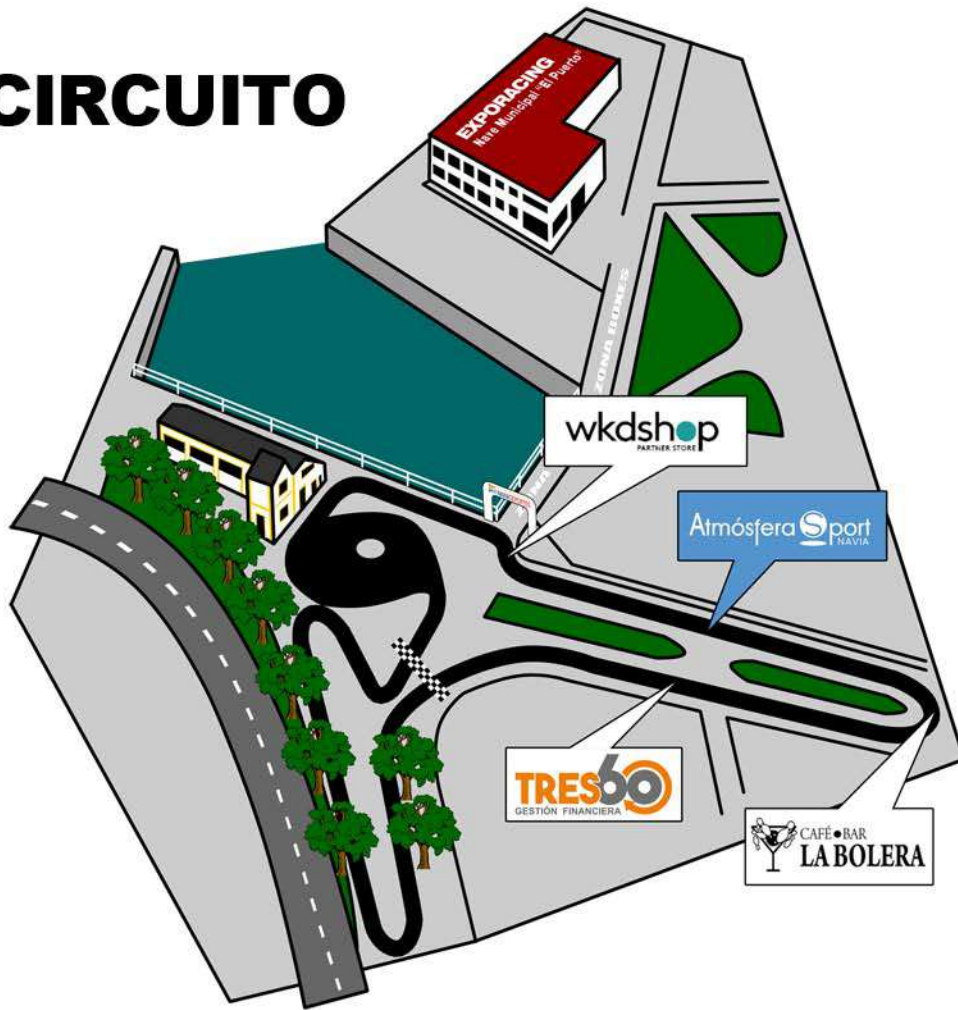

CIRCUITO

SEGURIDAD

En una manifestación deportiva, y más del tipo de ésta donde la velocidad y las maniobras de los pilotos comportan riesgos, resulta precisa la colaboración del público.

Una colaboración basada en el respeto a las indicaciones de los comisarios deportivos, así como de todos los componentes del amplio dispositivo de seguridad que hemos dispuesto: policía local, protección civil y personal de organización.

El acceso al circuito está absolutamente prohibido en tanto la prueba no concluya en cada una de sus fases y la megafonía no lo anuncie.

Es importante que tengamos especial cuidado en las zonas donde nos ubicamos, siempre tras las vallas que cierran el perímetro, y cuidemos sobre todo de los más pequeños que no son conscientes nunca de los peligros.

Te invitamos a disfrutar del espectáculo, rogándote la máxima atención y colaboración. Bienvenido a Navia !!!

bemahe
artesanía

Avenida Carlos Peláez, nº 8, Bajo - NAVIA
www.bemaheartesania.com
Tfno. 627621284 - Email: belen@bemaheartesania.com

Familia autoservicios ahorro

Autos Navia

www.autosnavia.com

3.000 metros cuadrados de Exposición.
Vehículos seminuevos o de ocasión de todas las marcas.
Conseguimos cualquier modelo por encargo.
Talleres propios.

Las Aceñas s/n - Navia (Principado de Asturias)
Tífnos. 985 631 065 - 606 404 808 - 609 850 040
Email: autos_navia@hotmail.com