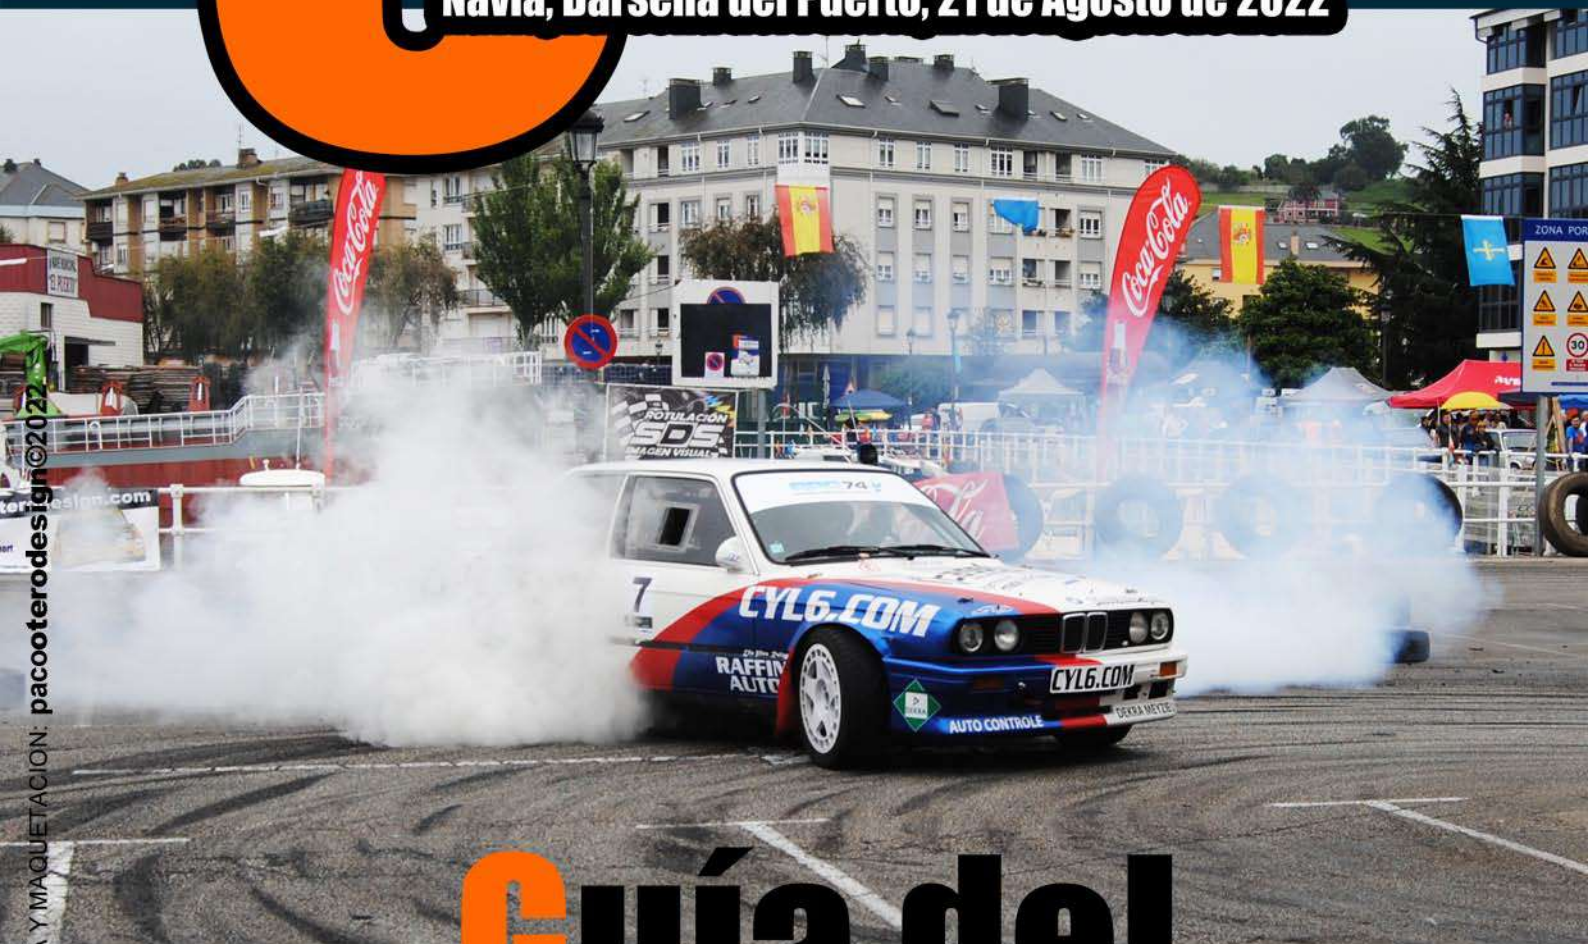

GC

Memorial Rober "Trevías"®

DUELO DE TRASERAS

VILLA DE NAVIA

Navia, Dársena del Puerto, 21 de Agosto de 2022

Guía del Espectador

Ayuntamiento de
NAVIA

DESTINO
NAVIA

FOTOGRAFIA Y MAQUETACION: pacooterodesign ©2022

IX DUELO DE TRASERAS VILLA DE NAVIA

Tras un obligado parón motivado por la Pandemia de Covid-19, retorna el Duelo de Traseras a la Dársena del Puerto Naviego. Y lo hace en medio de una enorme expectación, como siempre, pero este año, tras dos en dique seco, hay muchas ganas de gasolina y rueda quemada. Se esperan cifras record de público para asistir a esta novena edición, que promete muchas emociones.

De nuevo la carrera seguirá el patrón ya conocido, con una fase matutina de cronometradas y clasificatorias para, tras la pausa del mediodía, dar lugar la vespertina con el Warm Up y los Duelos. Y para ello, la organización se ha asegurado la presencia de 10 pilotos que vienen con muchas ganas y entre los que se encontrará, como ya viene siendo tradición, algún representante extranjero,.,.

Paralelamente al Duelo, y durante todo el fin de semana, tiene lugar también la tradicional Exporacing, en donde los aficionados podrán encontrar multitud de entretenimientos relacionados con el motor y la competición, desde simuladores racing, hasta merchandising, exposición de coches de competición, vehículos de ocasión, arte gráfico y por supuesto diversos actos, entre los que sin duda destaca la presentación oficial, el sábado a partir de las 19:30 horas, y la firma de autógrafos a continuación.